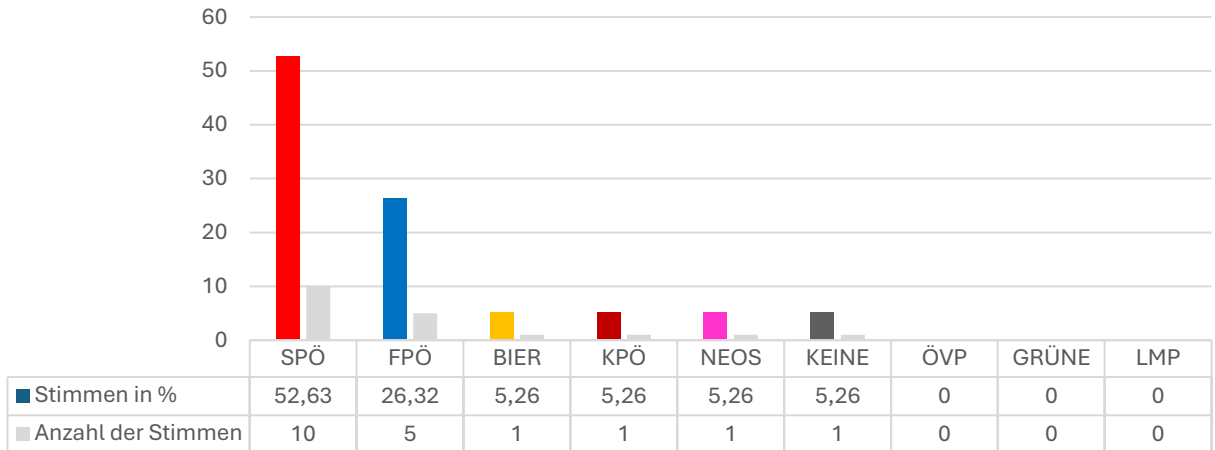

PASS EGAL WAHL G11 2024

Nationalratswahl 2024

Pass Egal Wahl Stimmen

(20 Stimmen / 19 gültig)