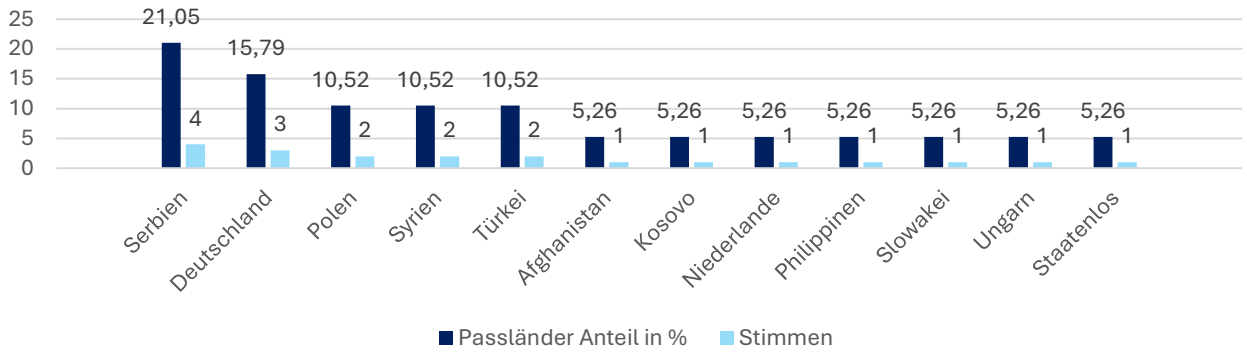

**PASS EGAL WAHL G11 2024**  
Nationalratswahl 2024  
**Pass Egal Wahl Stimmen Passländer**

**PASS EGAL WAHL G11 2024**  
Nationalratswahl 2024  
**Pass Egal Wahl Stimmen in %**  
(20 Stimmen / 19 gültig)

**PASS EGAL WAHL G11 2024**  
Nationalratswahl 2024  
**Solidaritätstimmen in %**  
(100 Stimmen / 99 gültig)

**PASS EGAL WAHL G11 2024**  
Nationalratswahl 2024  
**Stimmen gesamt in %**  
(120 Stimmen / 118 gültig)