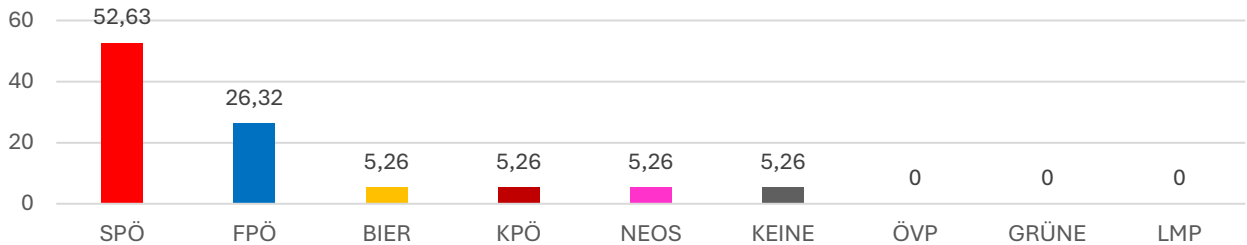

**PASS EGAL WAHL G11 2024**  
Nationalratswahl 2024  
**Pass Egal Wahl Stimmen Passländer**

**PASS EGAL WAHL G11 2024**  
Nationalratswahl 2024  
**Pass Egal Wahl Stimmen in %**  
(20 Stimmen / 19 gültig)

**PASS EGAL WAHL G11 2024**  
Nationalratswahl 2024  
**Solidaritätstimmen in %**  
(100 Stimmen / 99 gültig)

**PASS EGAL WAHL G11 2024**  
Nationalratswahl 2024  
**Stimmen gesamt in %**  
(120 Stimmen / 118 gültig)