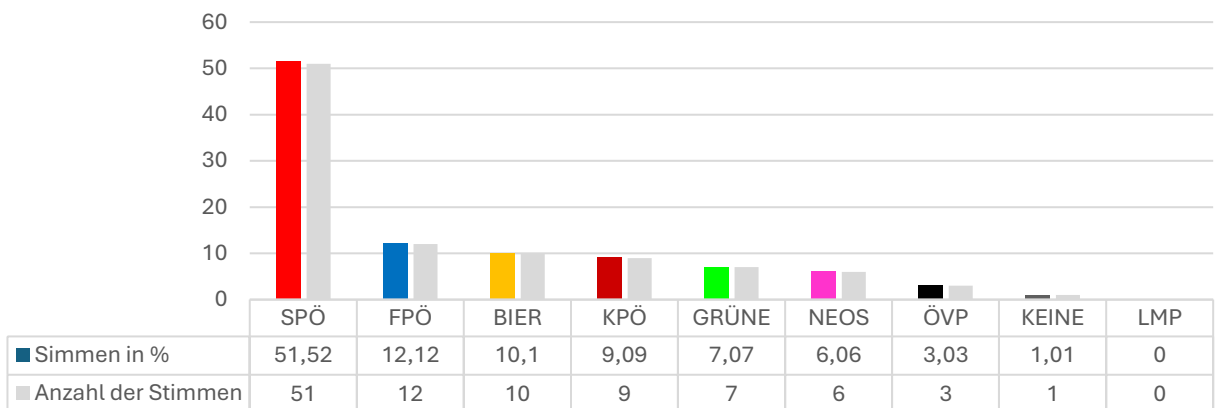

Solidaritätstimmen

(100 Stimmen / 99 gültig)