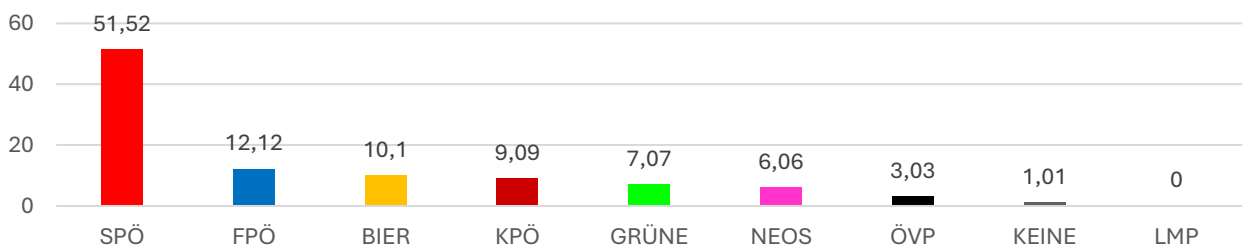

**PASS EGAL WAHL G11 2024**  
Nationalratswahl 2024  
**Pass Egal Wahl Stimmen Passländer**

**PASS EGAL WAHL G11 2024**  
Nationalratswahl 2024  
**Pass Egal Wahl Stimmen in %**  
(20 Stimmen / 19 gültig)

**PASS EGAL WAHL G11 2024**  
Nationalratswahl 2024  
**Solidaritätstimmen in %**  
(100 Stimmen / 99 gültig)

**PASS EGAL WAHL G11 2024**  
Nationalratswahl 2024  
**Stimmen gesamt in %**  
(120 Stimmen / 118 gültig)